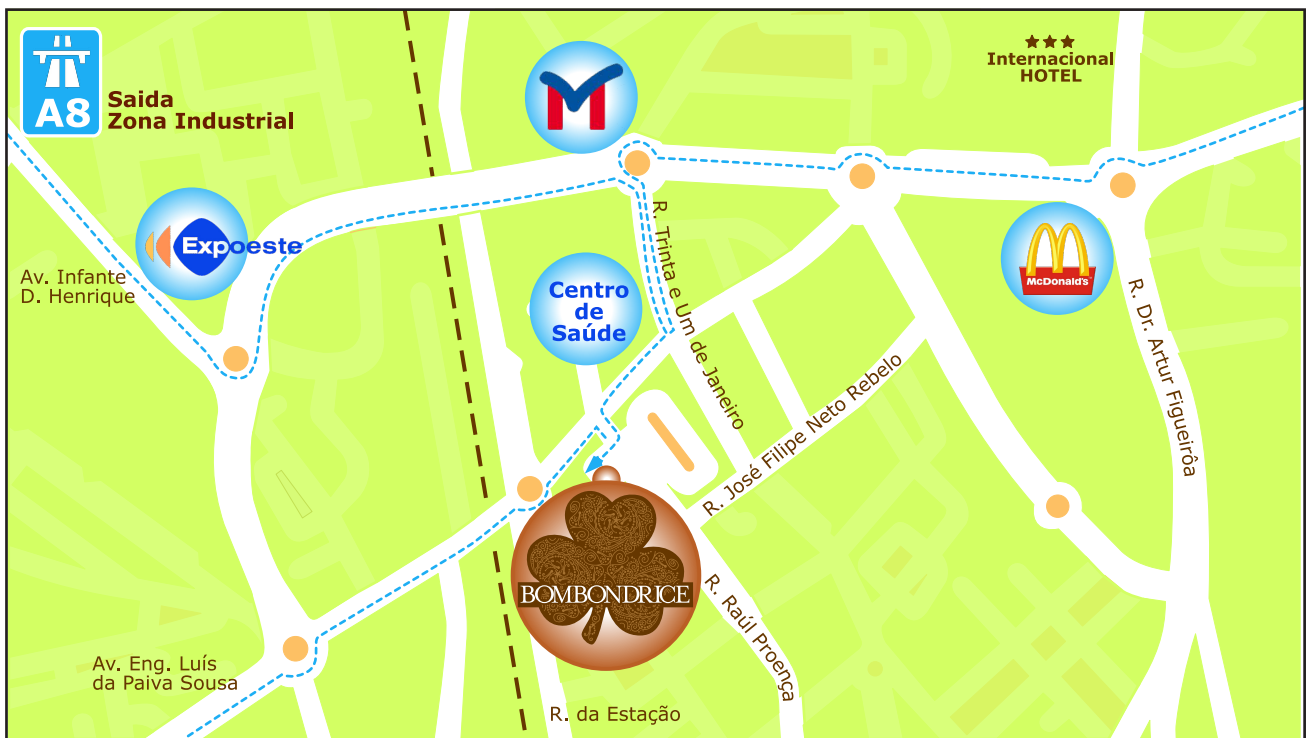

Mapa de Localização

Contactos:

Tel/Fax: 262 843 148

Morada: Praceta António Montez, N°8 Rc/Esq
2500-112 Caldas da Rainha